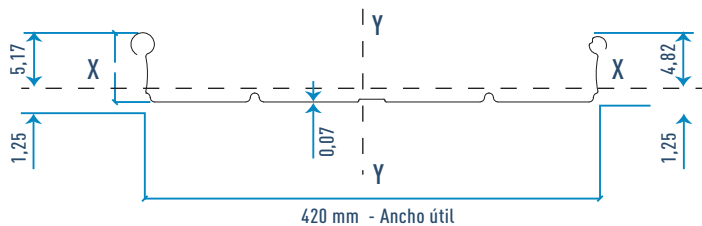

WWW.PRODUCTOSMODULARES.COM.AR

CARACTERÍSTICAS ESTÁTICAS

N° 22

F: 4,214 cm²

Jxx: 17,724 cm²

Wxx sup: 3,43 cm³

Wxx inf: 14,23 cm³

Jxx/ml: 42,21 cm⁴ / m

Wxx su/ mp: 8,17 cm³ / m

Wxx inf/ m: 33,88 cm³ / m

N° 25

F: 3,05 cm²

Jxx: 12,892 x cm⁴

Wxx sup: 2,52 cm³

Wxx inf: 10,40 cm³

Jxx/ml: 30,70 cm⁴ / m

Wxx su/ mp: 60,01 cm³ / m

Wxx inf/ m: 24,75 cm³ / m