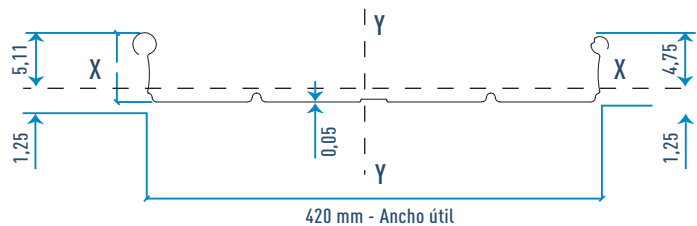

WWW.PRODUCTOSMODULARES.COM.AR

CARACTERÍSTICAS ESTÁTICAS

N° 22

F: 4,214 cm²

Jxx: 17,724 cm²

Wxx sup: 3,43 cm³

Wxx inf: 14,23 cm³

Jxx/ml: 42,21 cm⁴ / m

Wxx su/ mp: 8,17 cm³ / m

Wxx inf/ m: 33,88 cm³ / m

N° 25

F: 3,05 cm²

Jxx: 12,892 x cm⁴

Wxx sup: 2,52 cm³

Wxx inf: 10,40 cm³

Jxx/ml: 30,70 cm⁴ / m

Wxx su/ mp: 60,01 cm³ / m

Wxx inf/ m: 24,75 cm³ / m